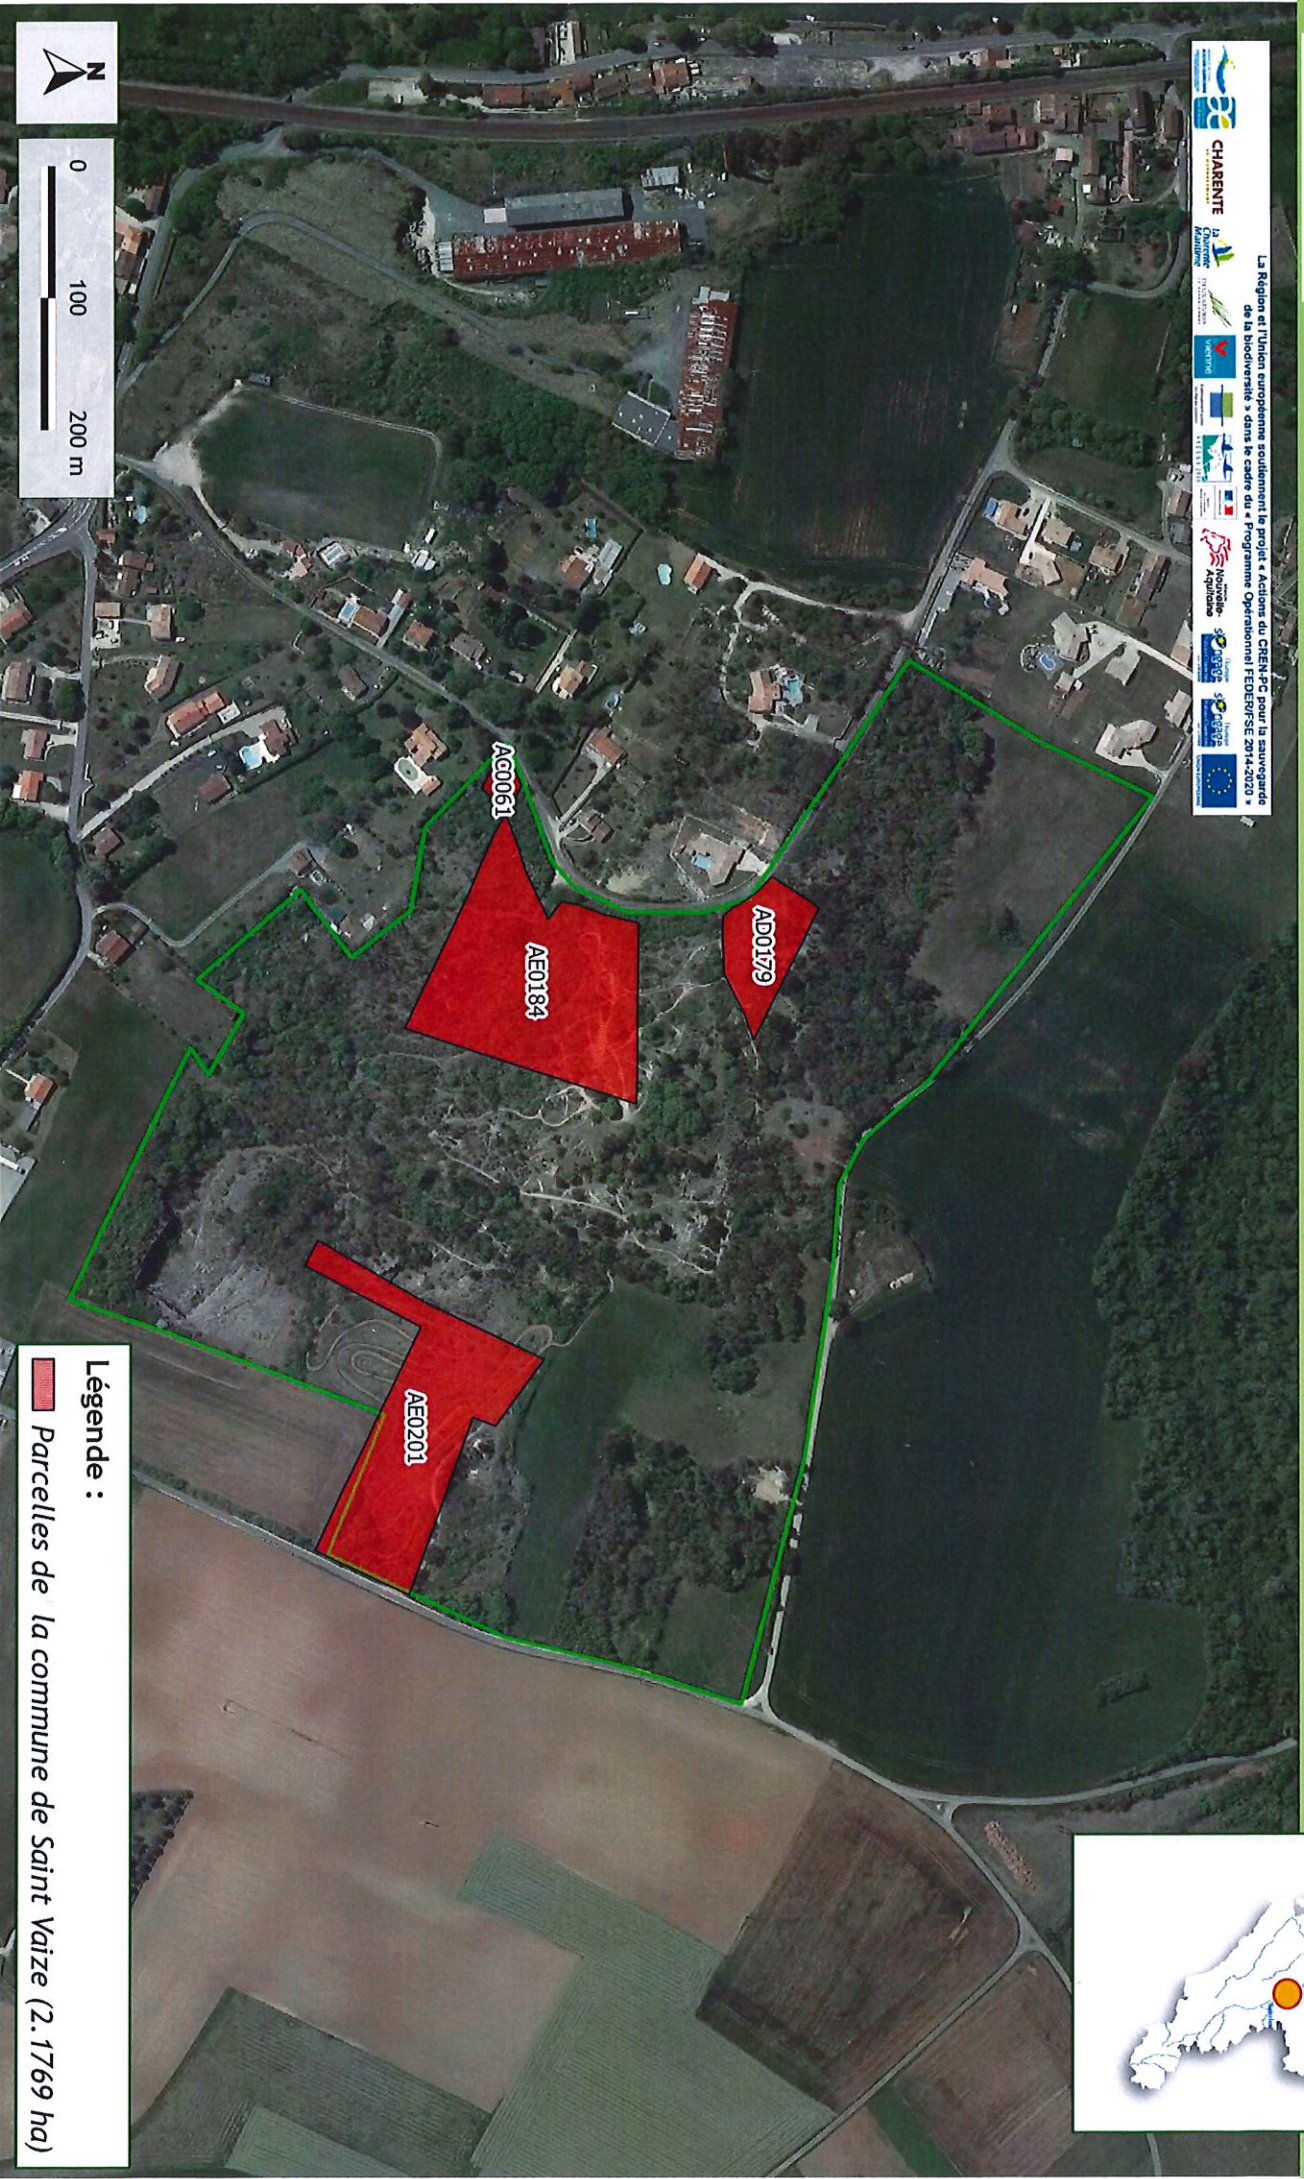

CREN
Poitou-Charentes

Les Roches Communes de Saint Vaize

Parcelles en convention entre le CREN et la mairie de Saint Vaize

Légende :
■ Parcelles de la commune de Saint Vaize (2.1769 ha)